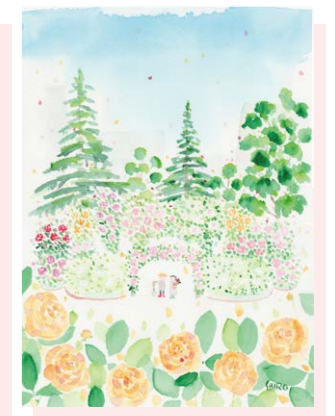

ガーデナーならではの当園の見どころを解説しながら、春のバラが咲き誇る園内をご案内します。

※画像はイメージです。 ※表示価格は全て税込価格です。 ※参加費は当日スタッフに現金でお支払いください。 ※当日受付は先着順となります。

2023 春 藤川志朗 花のイラスト展

5月17日(水)～5月21日(日)

10時00分～16時00分 場所 講習棟1F
※最終日は15時まで

藤川志朗さん自画像

全国各地で活躍するイラストレーター藤川志朗さんのイラスト展を開催します。新作の展示販売のほか、ポストカードなどを販売します。