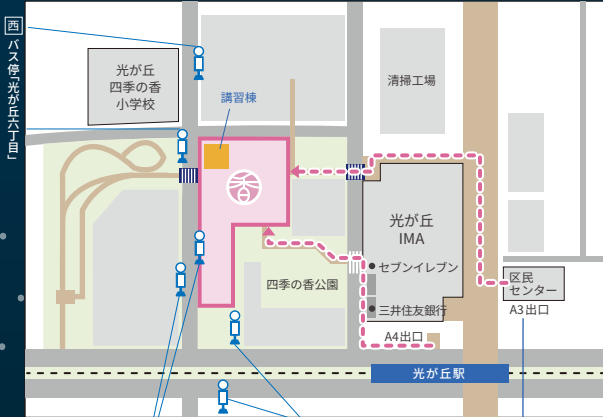

### 交通案内

- 都営地下鉄大江戸線「光が丘駅」下車(A4出口) 徒歩6分
- 西武バス「光が丘六丁目」「光が丘団地」下車
- 国際興業バス「光が丘団地」下車

### バス経路

- 西(西武バス) 成増駅南口発(光が丘駅行・南田中車庫行・練馬高野台駅行)
- 国(国際興業バス) 池袋駅東口発・練馬北町車庫発(光が丘駅行)

【所在地】練馬区光が丘 5-2-6

【開園時間】9時～17時 ※イルミネーション点灯期間の土日は香りのローズガーデンのみ 19時まで開園

【花とみどりの相談コーナー】9時30分～12時、13時～16時30分

【休園日】火曜日(火曜日が祝休日に当たる場合はその直後の祝休日でない日)  
年末年始(12月29日～1月3日)

【お問い合わせ】03-6904-2061

【指定管理者】第一園芸みどりのまち共同事業体

第一園芸(株)、(株)西部緑化、フロンティアコンストラクション&パートナーズ(株)

【ウェブサイト】<https://www.shikinokaori-rose-garden.com/>

西バス停「光が丘六丁目」

西バス停「光が丘団地」

西バス停「光が丘団地」

エレベーターをご利用の方はA3出口(地上二階)からお越しください。