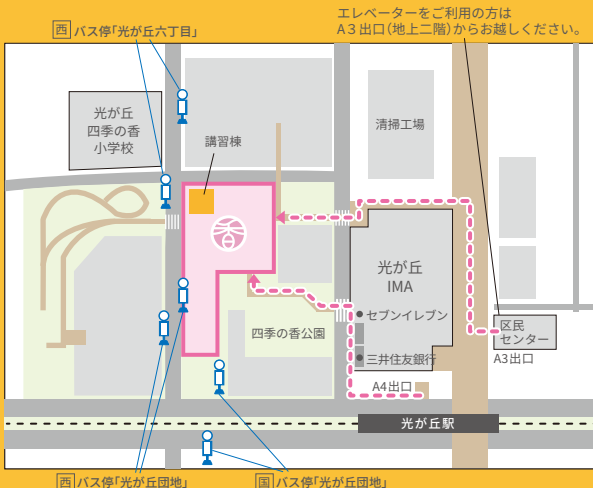

はたらく くるま 大集合!

2024年

3月20日 水・祝 10時~12時

乗車体験受付時間 11時30分まで

場所 / 講習棟前・色彩のローズガーデン前

※雨天中止 (前日17時迄に公式ウェブサイト・園内掲示でお知らせいたします。)

※緊急出動等で、やむを得ず内容が変更となる場合があります。

※混雑時は受付終了時間が変更となる場合があります。

スケルトン清掃車

実演 ①10時30分～ ②11時30分～

ごみを集めて街中をきれいにしてくれる
ごみ収集車の中を見ることができるよ！

自衛隊車両

災害の時に人や荷物を運んでくれたり、危ない場所がないか確認してくれる、自衛隊の高機動車と偵察用オートバイがやってきます。記念撮影や乗車体験ができるよ！

偵察用
オートバイ

高機動車

光が丘交通少年団

時間 10時00分～
(演奏時間 約15分)

会場では少年団による鼓笛演奏を行います。

光が丘交通少年団は
新規団員を
募集しています！

交通案内

- 都営地下鉄大江戸線「光が丘駅」下車(A4出口) 徒歩6分
- 西武バス「光が丘六丁目」「光が丘団地」下車
- 国際興業バス「光が丘団地」下車

バス経路

- 西武バス) 成増駅南口発(光が丘駅行・南田中車庫行・練馬高野台駅行)
- 国際興業バス) 池袋駅東口発・練馬北町車庫発(光が丘駅行)

【所在地】練馬区光が丘5-2-6

【開園時間】9時00分～17時00分

【花とみどりの相談コーナー】9時30分～12時00分、13時00分～16時30分

電話：03-3976-8787(園芸相談)

【休園日】火曜日(火曜日が祝休日に当たる場合はその直後の祝休日でない日)
年末年始(12月29日～1月3日)

【お問い合わせ】四季の香ローズガーデン

電話：03-6904-2061(事務室)

【指定管理者】第一園芸みどりのまち共同事業体