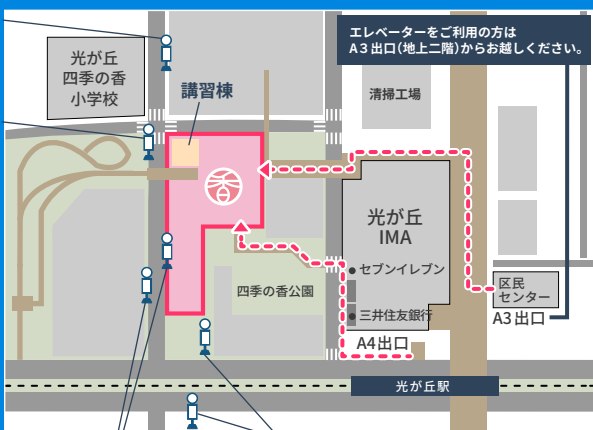

はたらくるま 2026

2026年

3月20日 金・祝 10時～13時

体験受付終了時刻は
ブースごとに異なります

会場 四季の香ローズガーデン 講習棟前／色彩のローズガーデン横

MAPは
チラシ裏面を
みてね!

※雨天中止（前日17時迄に公式ウェブサイト・園内掲示でお知らせいたします。）
※緊急出動等で、やむを得ず内容が変更となる場合があります。

① 白バイ・パトカー

⑤ キッチンカー

⑥ 自衛隊車両

高機動車

偵察用
オートバイ

はたらくくるま2026MAP

▶ 出入口

- ① 白バイ・パトカー
- ② スケルトン清掃車
- ③ 消防車両
- ④ ショベルカー
- ⑤ キッチンカー
- ⑥ 自衛隊車両

本部テント & フードショップ
軽食を販売します！
※売切次第終了

※配置は当日変更となる可能性があります。

交通案内

- ・都営地下鉄大江戸線「光が丘駅」下車(A4出口) 徒歩6分
- ・西武バス「光が丘六丁目」「光が丘団地」下車 徒歩1分
- ・国際興業バス「光が丘団地」下車 徒歩3分

バス経路

- 西〈西武バス〉
成増駅南口発(光が丘駅行・南田中車庫行・練馬高野台駅行)
- 国〈国際興業バス〉
池袋駅東口発・練馬北町車庫発(光が丘駅行)

- 【所在地】練馬区光が丘 5-2-6
- 【開園時間】9時00分～17時00分
- 【花とみどりの相談コーナー】9時30分～12時00分、13時00分～16時30分
電話：03-3976-8787(園芸相談)
- 【休園日】火曜日(祝休日の場合は開園、翌平日休園)
年末年始(12月29日～1月3日)
- 【入園料】無料
- 【お問い合わせ】四季の香ローズガーデン
電話：03-6904-2061(事務室)
- 【指定管理者】第一園芸みどりのまち共同事業体
第一園芸(株)、(株)西部緑化、
フロンティアコンストラクション&パートナーズ(株)
- 【公式ウェブサイト】<https://www.shikinokaori-rose-garden.com/>