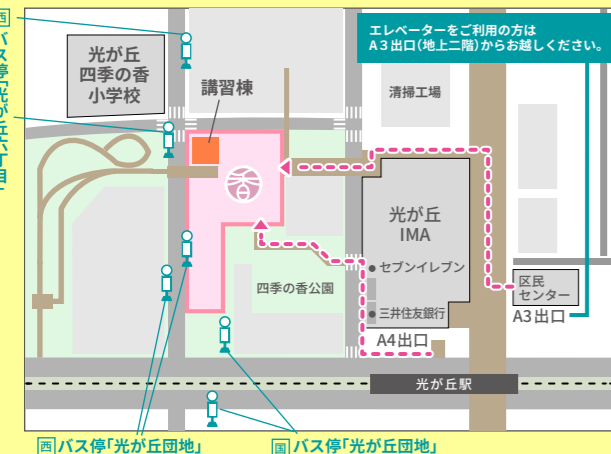

©2011練馬区ねり丸

ローズガーデン・フラッシュ with ねり丸

6月6日(土) フラッシュ 13時30分～14時
写真撮影 14時～14時30分

場所 香りのローズガーデン

雨天時：講習棟1階 ※人数制限あり(当日整理券を配布します)

4月の当園フラフェスタでスタッフ人気投票1位となったチームによるショーの後、ねり丸との写真撮影もできるイベントです。

2026 ガーデンマルシェ & キッチンカー

5/23(土)・24(日) バラ苗・花苗販売 (渋谷園芸) 出店(予定)

フェスティバル期間中土日祝 10時～16時 場所 講習棟前 ※雨天中止

いろいろなお店が日替わりで登場する楽しいマルシェを開催します。

※出店内容は公式ウェブサイトでご確認ください。

交通案内

- ・都営地下鉄大江戸線「光が丘駅」下車(A4出口) 徒歩6分
- ・西武バス「光が丘六丁目」「光が丘団地」下車 徒歩1分
- ・国際興業バス「光が丘団地」下車 徒歩3分

バス経路

- 西 (西武バス) 成増駅南口発(光が丘駅行・南田中車庫行・練馬高野台駅行)
- 国 (国際興業バス) 池袋駅東口発・練馬北町車庫発(光が丘駅行)

- 【所在地】練馬区光が丘5-2-6
- 【開園時間】9時00分～17時00分 ※フェスティバル期間中は18時00分まで開園
- 【花とみどりの相談コーナー】9時30分～12時00分、13時00分～16時30分
電話：03-3976-8787(園芸相談)
- 【休園日】火曜日(祝休日の場合は開園、翌平日休園)
年末年始(12月29日～1月3日)
- 【入園料】無料
- 【お問い合わせ】四季の香ローズガーデン
電話：03-6904-2061(事務室)
- 【指定管理者】第一園芸みどりのまち共同事業体
第一園芸(株)、(株)西部緑化、
フロンティアコンストラクション&パートナーズ(株)
- 【公式ウェブサイト】<https://www.shikinokaori-rose-garden.com/>